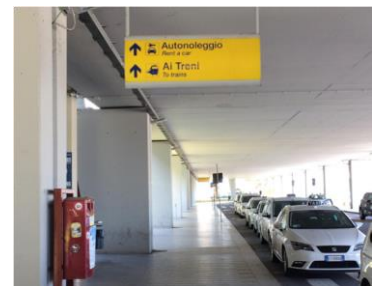

WEGBESCHREIBUNG ZUR FIREFLY VERMIETSTATION CAGLIARI AIRPORT

Wegbeschreibung vom Terminal aus:

Wenn Sie vor dem Gebäude der Autovermietungen ankommen, betreten Sie bitte das Erdgeschoss des mehrstöckigen Parkhauses und Sie erreichen das Firefly-Büro, wenn Sie der Hauptstraße für ca. 50 Meter folgen.

WILLKOMMEN BEI FIREFLY

Adresse: **APT Elmas - Località Aeroporto Elmas 09030 – CAGLIARI**

GPS-Koordinaten der Firefly Vermietstation:

Breitengrad: Lat. 39.25471 – Lon 9.06088

Telefonnummer: **+393426389949**