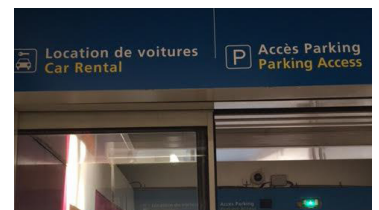

Hinweis:

Express-Checkout: Um den Anmietprozess zu verbessern, registrieren Sie sich bitte vor Ihrer Ankunft.
<https://global.fireflycarrental.com/renter_details.html>

Bitte fragen Sie bei Abholung des Mietwagens nach der Wegbeschreibung für die Fahrzeugrückgabe.