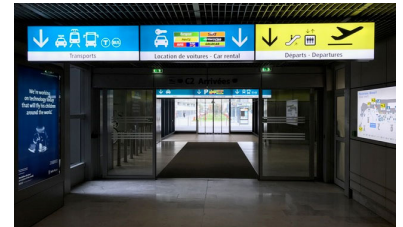

WEGBESCHREIBUNG ZUR FIREFLY VERMIETSTATION TOULOUSE AIRPORT

Ankunft am Terminal:

Folgen Sie den Hinweisen auf der Schilderbrücke im Terminal zum Mietwagencenter.

Von der Gepäckausgabe aus sollten Sie die Firefly Vermietstation in weniger als 15 Minuten erreichen.

Gehen Sie bis zum Ende der Straße, die Sie auf diesem Bild (1) sehen, überqueren Sie die Straße und gehen Sie weiter bis zum Parkhaus P2 (2).

Turn right in the P2 (Hertz sign is shown on the photo above)
Im Mietwagencenter gibt es keine Hinweise auf Firefly, deswegen folgen Sie bitte den Hinweisschildern für Hertz.

Gehen Sie nach rechts im Parkhaus P2 (Das Hertz Schild ist auf dem Foto oben zu sehen).

Neben der Hertz Vermietstation wird Sie ein Schild zu den offenen Parkplätzen weiterleiten.

Die Firefly Vermietstation liegt außerhalb des Parkhauses P2.

GPS-Koordinaten der Firefly Vermietstation

Breitengrad: 43.6293 - Längengrad: 1.3676

Telefonnummer: **0033534601287**

E-Mail-Adresse: **toulouseap@fireflycarrental.com**

1.

2.

Hinweis:

Express-Checkout: Um den Anmietprozess zu verbessern, registrieren Sie sich bitte vor Ihrer Ankunft.
<https://global.fireflycarrental.com/renter_details.html>

Bitte fragen Sie bei Abholung des Mietwagens nach der Wegbeschreibung für die Fahrzeugrückgabe.