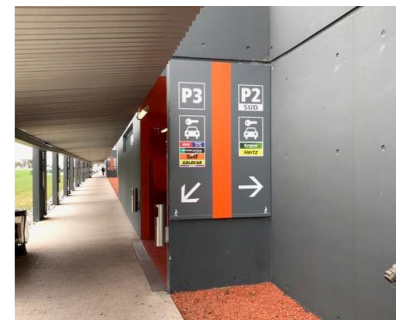

WEGBESCHREIBUNG ZUR FIREFLY VERMIETSTATION TOULOUSE AIRPORT

Ankunft am Terminal:

Folgen Sie den Hinweisen auf der Schilderbrücke im Terminal zum Mietwagencenter.

Von der Gepäckausgabe aus sollten Sie die Firefly Vermietstation in weniger als 15 Minuten erreichen.

Gehen Sie bis zum Ende der Straße, die Sie auf diesem Bild (1) sehen, überqueren Sie die Straße und gehen Sie weiter bis zum Parkhaus P2 (2).

Turn right in the P2 (Hertz sign is shown on the photo above)
Im Mietwagencenter gibt es keine Hinweise auf Firefly, deswegen folgen Sie bitte den Hinweisschildern für Hertz.

Gehen Sie nach rechts im Parkhaus P2 (Das Hertz Schild ist auf dem Foto oben zu sehen).

Neben der Hertz Vermietstation wird Sie ein Schild zu den offenen Parkplätzen weiterleiten.

Die Firefly Vermietstation liegt außerhalb des Parkhauses P2.

GPS-Koordinaten der Firefly Vermietstation

Breitengrad: 43.6293 - Längengrad: 1.3676

Telefonnummer: **0033534601287**

E-Mail-Adresse: **toulouseap@fireflycarrental.com**

1.

2.

Hinweis:

Express-Checkout: Um den Anmietprozess zu verbessern, registrieren Sie sich bitte vor Ihrer Ankunft.
<https://global.fireflycarrental.com/renter_details.html>

Bitte fragen Sie bei Abholung des Mietwagens nach der Wegbeschreibung für die Fahrzeugrückgabe.