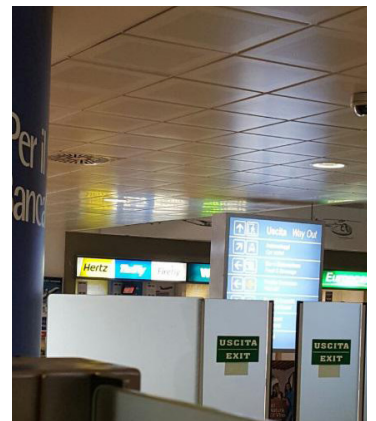

WEGBESCHREIBUNG ZUR FIREFLY VERMIETSTATION TRAPANI AIRPORT

Ankunft am Hauptterminal:

Nachdem Sie Ihr Gepäck abgeholt haben, gehen Sie bitte zum Ausgang der Ankunftshalle.

Die Firefly Vermietstation befindet sich vor Ihnen, in der Nähe des Ausgangs neben Hertz und Thrifty.

WILLKOMMEN BEI FIREFLY

Adresse: **Aeroporto "V. Florio", Contrada Birgi 91025 Trapani**

GPS-Koordinaten der Firefly Vermietstation:

37°54'43"N 12°29'36"E / 37.911944°N

Telefonnummer: **0039 3274659672**

E-Mail-Adresse: **ittpx50@yahoo.com**