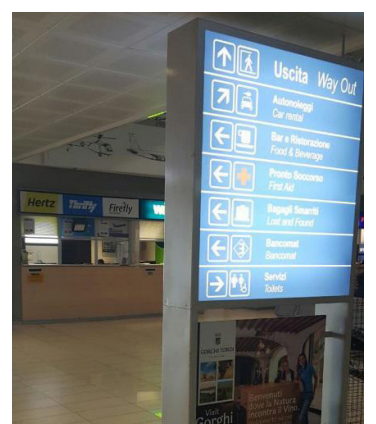

WEGBESCHREIBUNG ZUR FIREFLY VERMIETSTATION TRAPANI AIRPORT

Ankunft am Hauptterminal:

Nachdem Sie Ihr Gepäck abgeholt haben, gehen Sie bitte zum Ausgang der Ankunftshalle.

Die Firefly Vermietstation befindet sich vor Ihnen, in der Nähe des Ausgangs neben Hertz und Thrifty.

WILLKOMMEN BEI FIREFLY

Adresse: **Aeroporto "V. Florio", Contrada Birgi 91025 Trapani**

GPS-Koordinaten der Firefly Vermietstation:

37°54'43"N 12°29'36"E / 37.911944°N

Telefonnummer: **0039 3274659672**

E-Mail-Adresse: **ittpx50@yahoo.com**