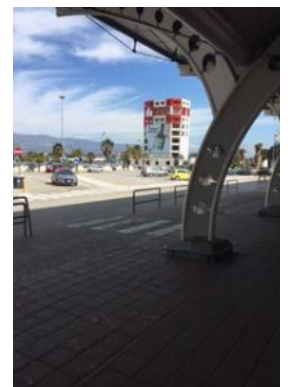

## WEGBESCHREIBUNG ZUR FIREFLY VERMIETSTATION TREVISO AIRPORT

### Ankunft am Hauptterminal:

Nachdem Sie die Gepäckausgabe verlassen haben und in der Ankunftshalle sind, gehen Sie bitte nach rechts und Sie sehen den Firefly Vermietschalter (30 Sekunden entfernt).

### WILLKOMMEN BEI FIREFLY

Adresse: **Via Noalese 63/e, 31100 Treviso**

GPS-Koordinaten der Firefly Vermietstation:

**Breitengrad: 45.653276 | Längengrad: 12.202081**

Telefonnummer: **0039 0422 22077**

E-Mail-Adresse: **ittvx50@yahoo.com**